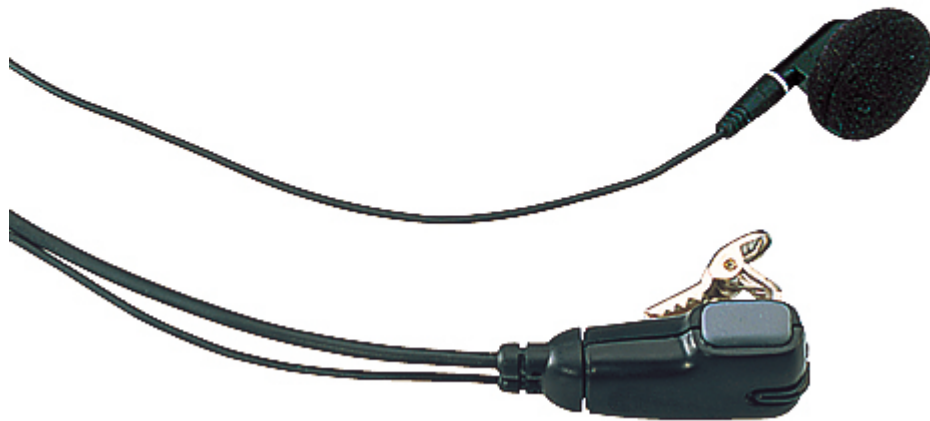

Casti cu microfon Midland cu 2 pini MA28-L cod C559.03

Casti cu microfon si mufa cu 2 pini in forma de L Midland MA28-L, compatibile cu statiile cu 2 pini.

**Vă rugăm citiți instrucțiunile înainte de instalare și utilizare*