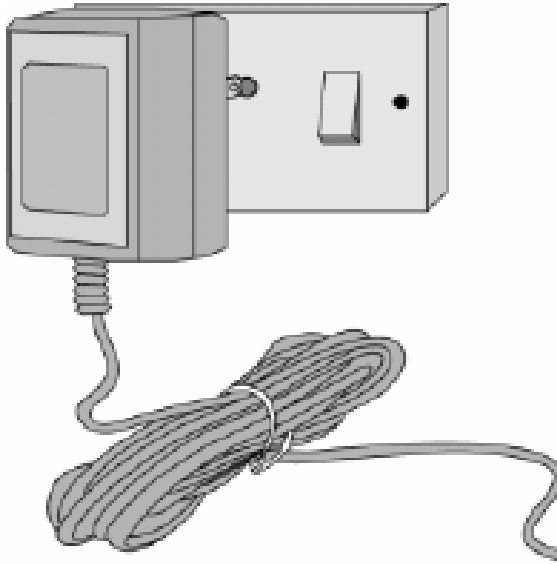

HASZNALATI UTASITAS
EJJELI LAMPAHOZ GYEREK SZOBABA
PNI ELF1000S

A csomag tartalmaz:

- ejjeli lampát
- töltőállomásra
- adaptert 5V/1A
- hasznalati utasítást

ON/OF gomb

ON/OF Gomb:

Nyomja meg egyszer- a lámpa felkapcsolódik és különböző színeket vált ki, piros, zöld és kék.

Nyomja meg kétszer- a lámpa felkapcsolódva marad de már nem váltja a színeket (egy színnel marad)

Nyomja meg háromszor- a lámpa kikapcsol

Figyelmeztetések:

Az éjszakai lámpa csak akkor kapcsolódik be ha eltávolítja a töltőtől. Ha töltőben van a lámpa, automatikusan kikapcsol.

LED kijelző

DC bemenet

Töltési lehetőség:

Csatlakoztassa a halozati adaptert a halozati DC-hez

A kábel másik végét az adapter DC bemenet DC töltőalapon

Ha töltoben van a lámpa:

- ha a LED ego kekre vált, jelzi hogy nem jól helyezte töltobe
- ha a LED ego pirosra vált jelzi, hogy helyesen van bele helyezve a töltobe
- ha a LED edo pirosra vált es úgy marad, jelzi hogy fel van töltve

Specialis figyelmeztetések:

Ha a DC 5 V adapter nincs csatlakoztatva a tápegységhez a LED-ek nem működnek

Felhívjuk a felhasználók figyelmét, hogy töltsön lámpát éjszaka az első használat után.

Hibaelharítás::