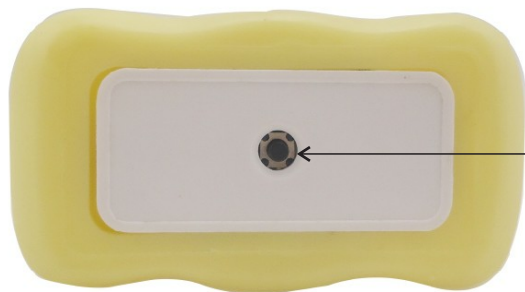

HASZNALATI UTASITAS
EJJELI LAMPAHOZ GYEREK SZOBABA
PNI ELF1000S

A csomag tartalmaz:

- ejjeli lampát
- töltőállomásra
- adaptert 5V/1A
- hasznalati utasítást

ON/OF gomb

ON/OF Gomb:

Nyomja meg egyszer- a lámpa felkapcsolódik és különböző színeket vált ki, piros, zöld és kék.

Nyomja meg kétszer- a lámpa felkapcsolódva marad de már nem váltja a színeket (egy színnel marad)

Nyomja meg háromszor- a lámpa kikapcsol

Figyelmeztetések:

Az éjszakai lámpa csak akkor kapcsolódik be ha eltávolítja a töltőtől. Ha töltőben van a lámpa, automatikusan kikapcsol.

LED kijelző

DC bemenet

Töltési lehetőség:

Csatlakoztassa a halozati adaptert a halozati DC-hez

A kábel másik végét az adapter DC bemenet DC töltőalapon

Ha töltoben van a lámpa:

- ha a LED ego kekre vált, jelzi hogy nem jól helyezte töltobe
- ha a LED ego pirosra vált jelzi, hogy helyesen van bele helyezve a töltobe
- ha a LED edo pirosra vált es úgy marad, jelzi hogy fel van töltve

Műszaki adatok:

Ejjeli lampa	Aramfelvétel	10-40mA±2mA
	LED szinek	Piros/zold/feher/kek
	Meretek	128.8x96x50 mm
	Suly	125 g
Alapterheles	Aramfelvétel	160mA±20mA
	Jelenlegi terhelés	190mA±20mA
	Meretek	112.5x73.5x31.5mm
	Suly	85 g
Altalános	Uzemi feszultseg	0 - 80°C
	Tarolasi homerseklet	25°C
	Paratartalom mukodese	20%-80%RH