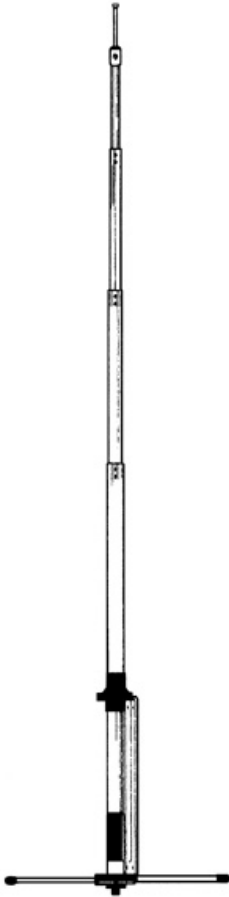

Antenă Albrecht GPA 27, 550cm putere 1000w Cod 6348**Caracteristici tehnice:**

Frecvență	26-28 MHz MHz
Lungime	550 cm
Număr canale	200
Putere maximă aplicată	1000
Tip conector	SO 239

Nu se acordă garanție pentru antene deteriorate datorită utilizării necorespunzătoare.